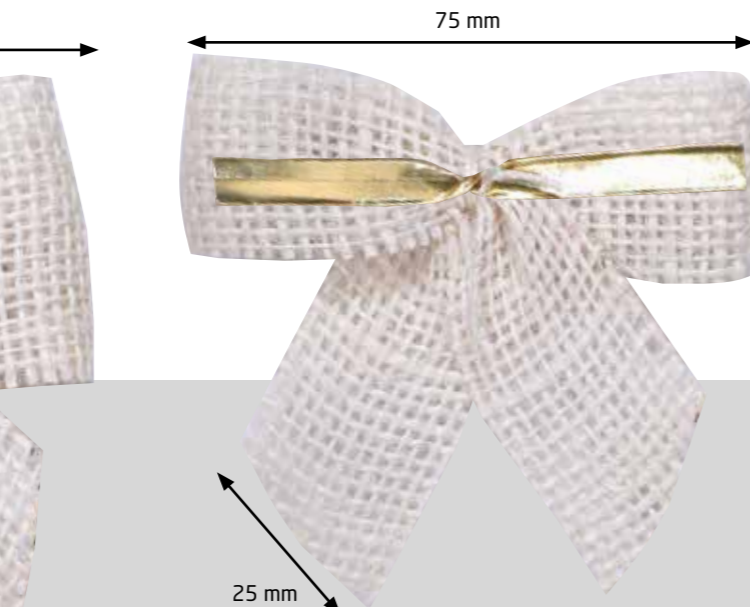

1. Schleife an oder auf die Verpackung legen und die Bandenden zu einem Knoten übereinander legen.

2. Die Bandenden fest verknoten. Auf Wunsch ein Anhängerkärtchen mit einknoten.

3. Fertig. Die Enden können abgeschnitten werden oder auch als optisches Element genutzt werden.

Bandbreite:	15 mm	34191	60 mm
	25 mm	34204	75 mm

Schleifenbreite:

Schleifenkollektionlieferbar ab Lager

Schleifenkollektion lieferbar ab Lager

Schleifen in Bast-Optik
Mindestabnahme 1.000 Stück
75 mm

Abbildungen in Originalgröße

Schleifen mit Drahtclip

14	
Bandbreite:	Schleifenbreite:
5 mm	75 mm
31317	

Schleifen aus Punkteband
Wahlweise mit Drahtclip oder Klebmarke zur Befestigung
Zum Schutz gegen das Ausfransen werden die Enden heiß geschritten.
Mindestabnahmemenge: 1.000 Stück (=4 VE)
Größen und Farben kombinierbar

Abbildungen in Originalgröße

Schleifen aus Jute - Naturmaterial **NEU**
Mindestabnahme 1.000 Stück

Abbildungen in Originalgröße

Schleifen mit Drahtclip

14	
Bandbreite:	Schleifenbreite:
15 mm	60 mm
25 mm	75 mm
33987	
34433	
40 mm	100 mm
34434	