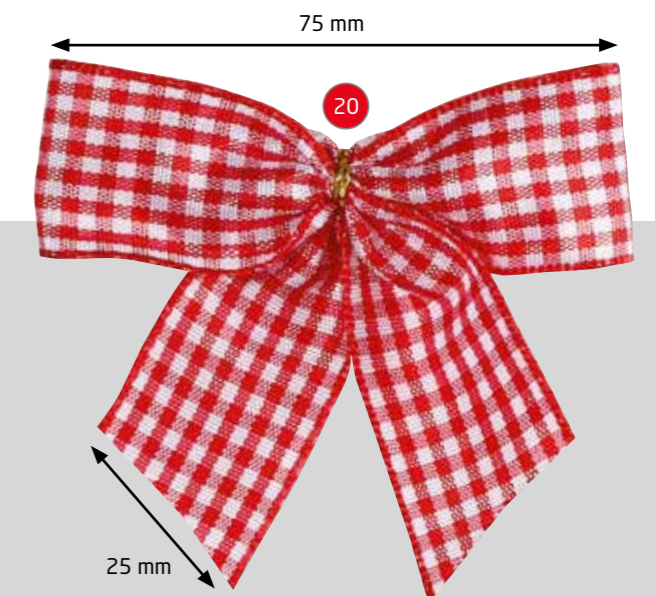

Schleifen mit Drahtclip

20	
Bandbreite:	Schleifenbreite:
15 mm	60 mm
25 mm	75 mm
28169	
28175	

Schleifen mit Klebmarke

20	
Bandbreite:	Schleifenbreite:
15 mm	60 mm
25 mm	75 mm
28172	
28178