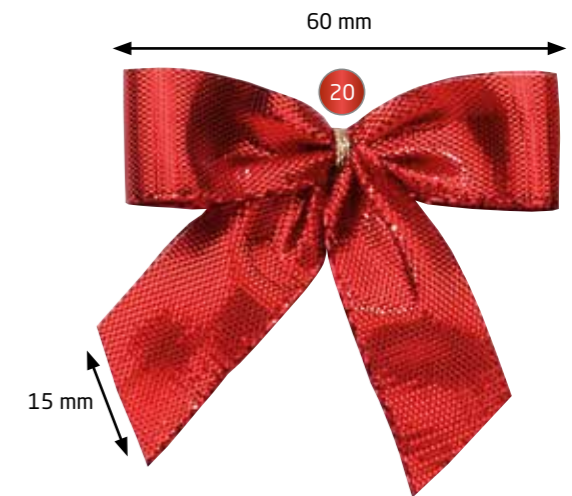

*“Es ist alles Gold
was glänzt“*

Gewebtes Band, in tollen Farbvariationen
und zu schönen Schleifen gebunden,
veredeln Ihr Produkt zu einem
unverwechselbaren Schmuckstück.

10 mm Bandbreite
= 45 mm Schleifenbreite

15 mm Bandbreite
= 60 mm Schleifenbreite

25 mm Bandbreite
= 75 mm Schleifenbreite

Originalgröße
40 mm Bandbreite
= 100 mm Schleifenbreite

Schleifen aus Metallicband

Fertige Dekoschleifen in vier verschiedenen
Größen und 3 metallisch glänzenden Farben zur
Befestigung mit Drahtclip oder Klebmarke.
Mindestabnahme 1.000 Stück (= 4 VE)
Größen und Farben kombinierbar