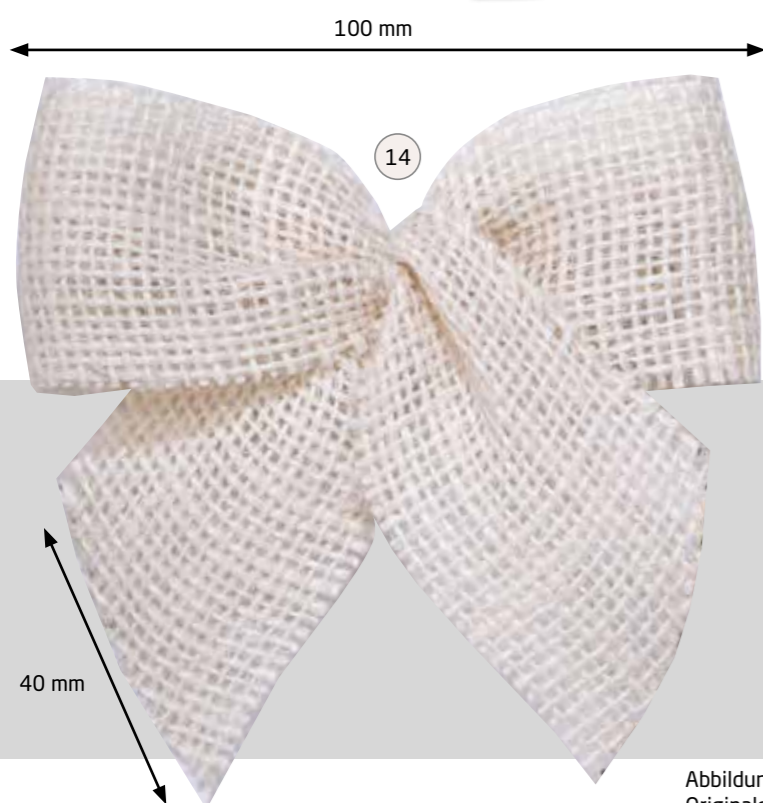

Schleifen mit Drahtclip

14	
Bandbreite:	Schleifenbreite:
5 mm	75 mm
31317	

Schleifen aus Punkteband
Wahlweise mit Drahtclip oder Klebmarke zur Befestigung
Zum Schutz gegen das Ausfransen werden die Enden heiß geschritten.
Mindestabnahmemenge: 1.000 Stück (=4 VE)
Größen und Farben kombinierbar

Abbildungen in Originalgröße

Schleifen aus Jute - Naturmaterial **NEU**
Mindestabnahme 1.000 Stück

Abbildungen in Originalgröße

Schleifen mit Drahtclip

14	
Bandbreite:	Schleifenbreite:
15 mm	60 mm
25 mm	75 mm
33987	
34433	
40 mm	100 mm
34434	