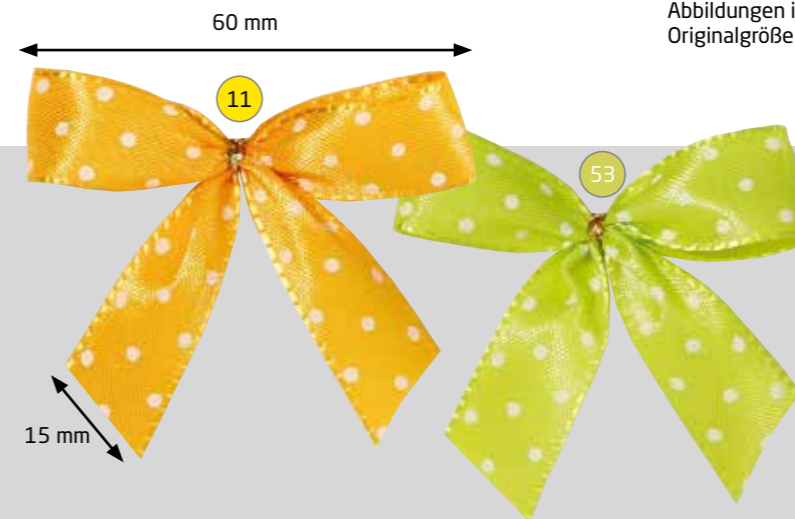

Schleifen mit Drahtclip

14	
Bandbreite:	Schleifenbreite:
5 mm	75 mm
31317	

Schleifen aus Punkteband
Wahlweise mit Drahtclip oder Klebmarke zur Befestigung
Zum Schutz gegen das Ausfransen werden die Enden heiß geschritten.
Mindestabnahmemenge: 1.000 Stück (=4 VE)
Größen und Farben kombinierbar