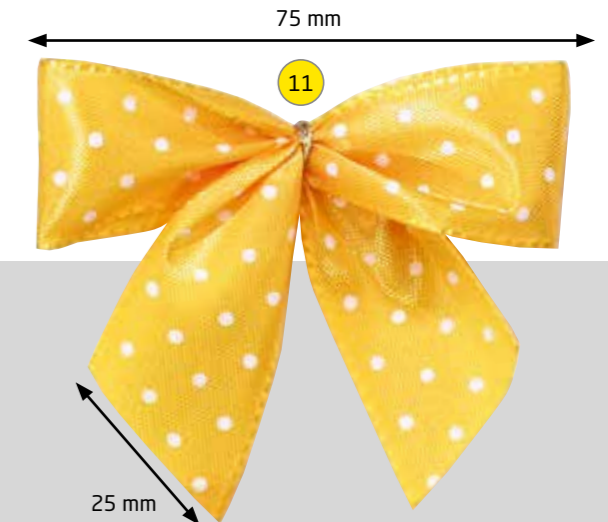

Schleifen mit Drahtclip

14	
Bandbreite:	Schleifenbreite:
5 mm	75 mm
31317	

Schleifen aus Punkteband
Wahlweise mit Drahtclip oder Klebmarke zur Befestigung
Zum Schutz gegen das Ausfransen werden die Enden heiß geschritten.
Mindestabnahmemenge: 1.000 Stück (=4 VE)
Größen und Farben kombinierbar

Abbildungen in Originalgröße

Schleifen aus Jute - Naturmaterial **NEU**
Mindestabnahme 1.000 Stück

Abbildungen in Originalgröße

Schleifen mit Drahtclip

14	
Bandbreite:	Schleifenbreite:
15 mm	60 mm
25 mm	75 mm
33987	
34433	
40 mm	100 mm
34434	