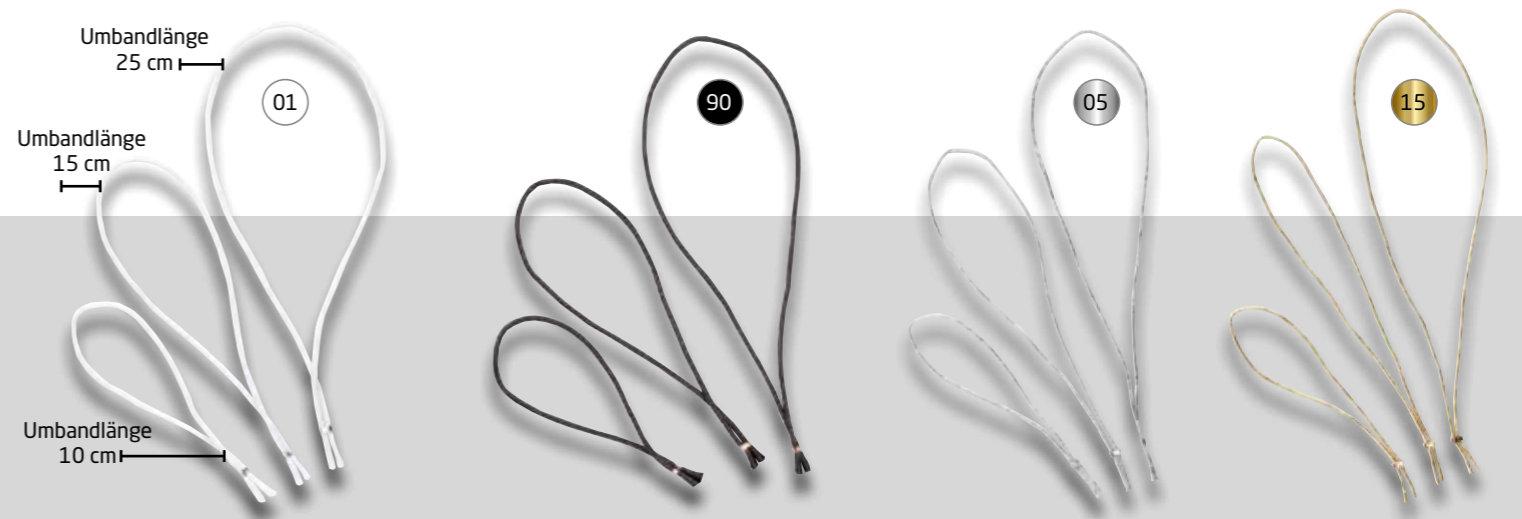

15 mm Bandbreite
= 60 mm Schleifenbreite

25 mm Bandbreite
= 75 mm Schleifenbreite

Originalgröße
40 mm Bandbreite
= 100 mm Schleifenbreite

Schleifen aus Metallicband

Fertige Dekoschleifen in vier verschiedenen
Größen und 3 metallisch glänzenden Farben zur
Befestigung mit Drahtclip oder Klebmarke.
Mindestabnahme 1.000 Stück (= 4 VE)
Größen und Farben kombinierbar

	05	15	20		
Bandbreite:	10 mm	21555	21551	34457	45 mm
	15 mm	21556	21550	34453	60 mm
	25 mm	21557	21549	34455	75 mm
	40 mm	27613	27614	34459	100 mm
				Schleifenbreite:	

Schleifenkollektion...

... lieferbar ab Lager

Abbildungen in Originalgröße

Elastik-Aufhänger...

... perfekt für alle Anhängsel

Schleifen aus rotem Satinband mit 25 cm langem Elastikumband.

Zum Schutz gegen das Ausfransen werden die Enden heiß geschnitten. Mindestabnahmemenge: 1.000 Stück (=4 VE) Größen und Farben kombinierbar

Bandbreite:	15 mm	28939	60 mm	Schleifenbreite:
	25 mm	28941	75 mm	

Schleifen aus goldenem Metallicband mit 25 cm langem Elastikumband.

Zum Schutz gegen das Ausfransen werden die Enden heiß geschnitten. Mindestabnahmemenge: 1.000 Stück (=4 VE) Größen und Farben kombinierbar