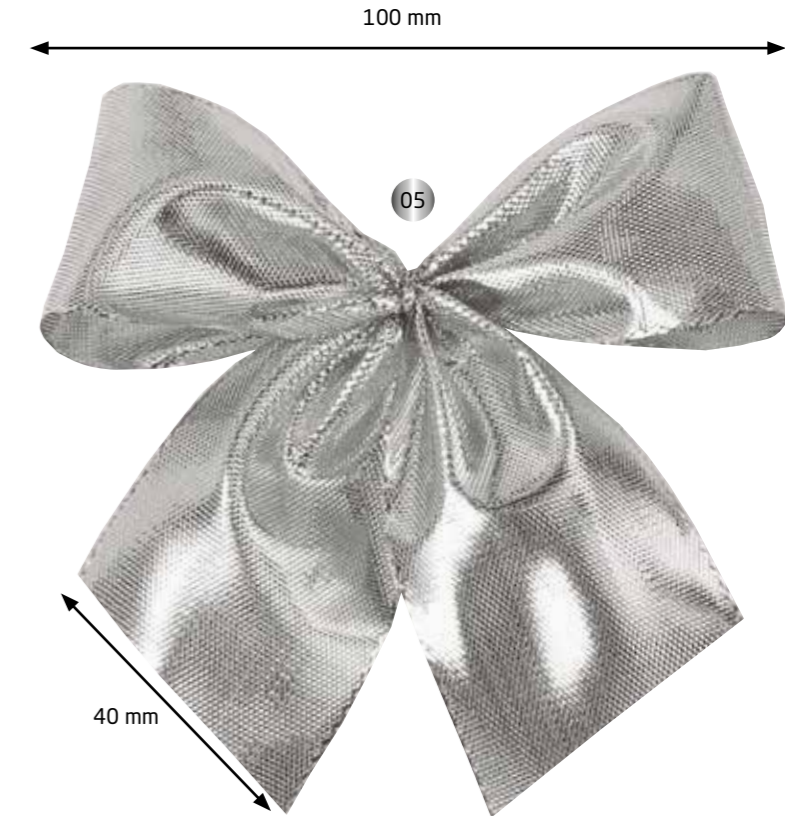

*“Es ist alles Gold
was glänzt“*

Gewebtes Band, in tollen Farbvariationen
und zu schönen Schleifen gebunden,
veredeln Ihr Produkt zu einem
unverwechselbaren Schmuckstück.

10 mm Bandbreite
= 45 mm Schleifenbreite

15 mm Bandbreite
= 60 mm Schleifenbreite

25 mm Bandbreite
= 75 mm Schleifenbreite

Originalgröße
40 mm Bandbreite
= 100 mm Schleifenbreite

Schleifen aus Metallicband

Fertige Dekoschleifen in vier verschiedenen
Größen und 3 metallisch glänzenden Farben zur
Befestigung mit Drahtclip oder Klebmarke.
Mindestabnahme 1.000 Stück (= 4 VE)
Größen und Farben kombinierbar