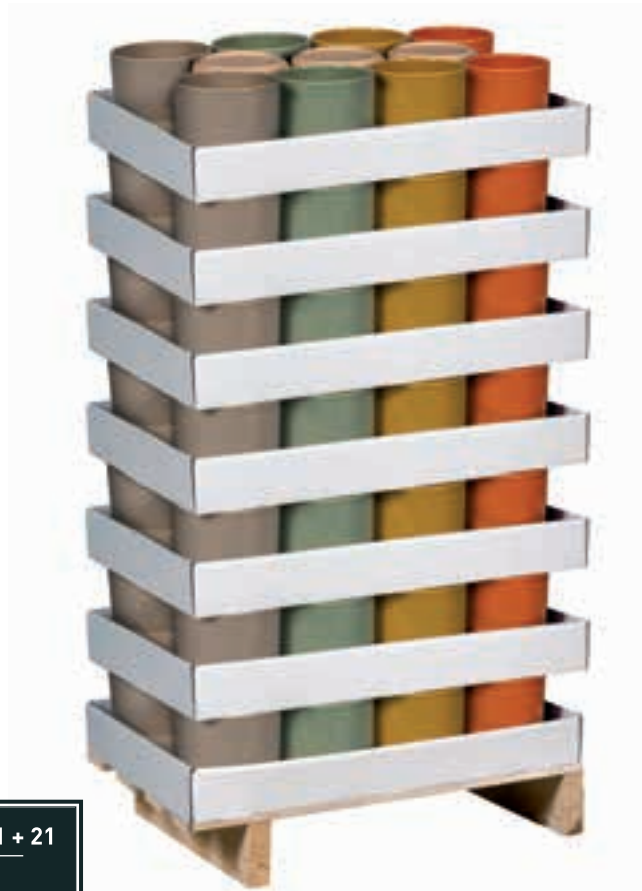

Mixed Pallet Helsinki

NEW
COLLECTION

21 + 21 + 21 + 21
84 PCS

• MIXED PALLET HELSINKI 2 TONE T/A/O/UG •